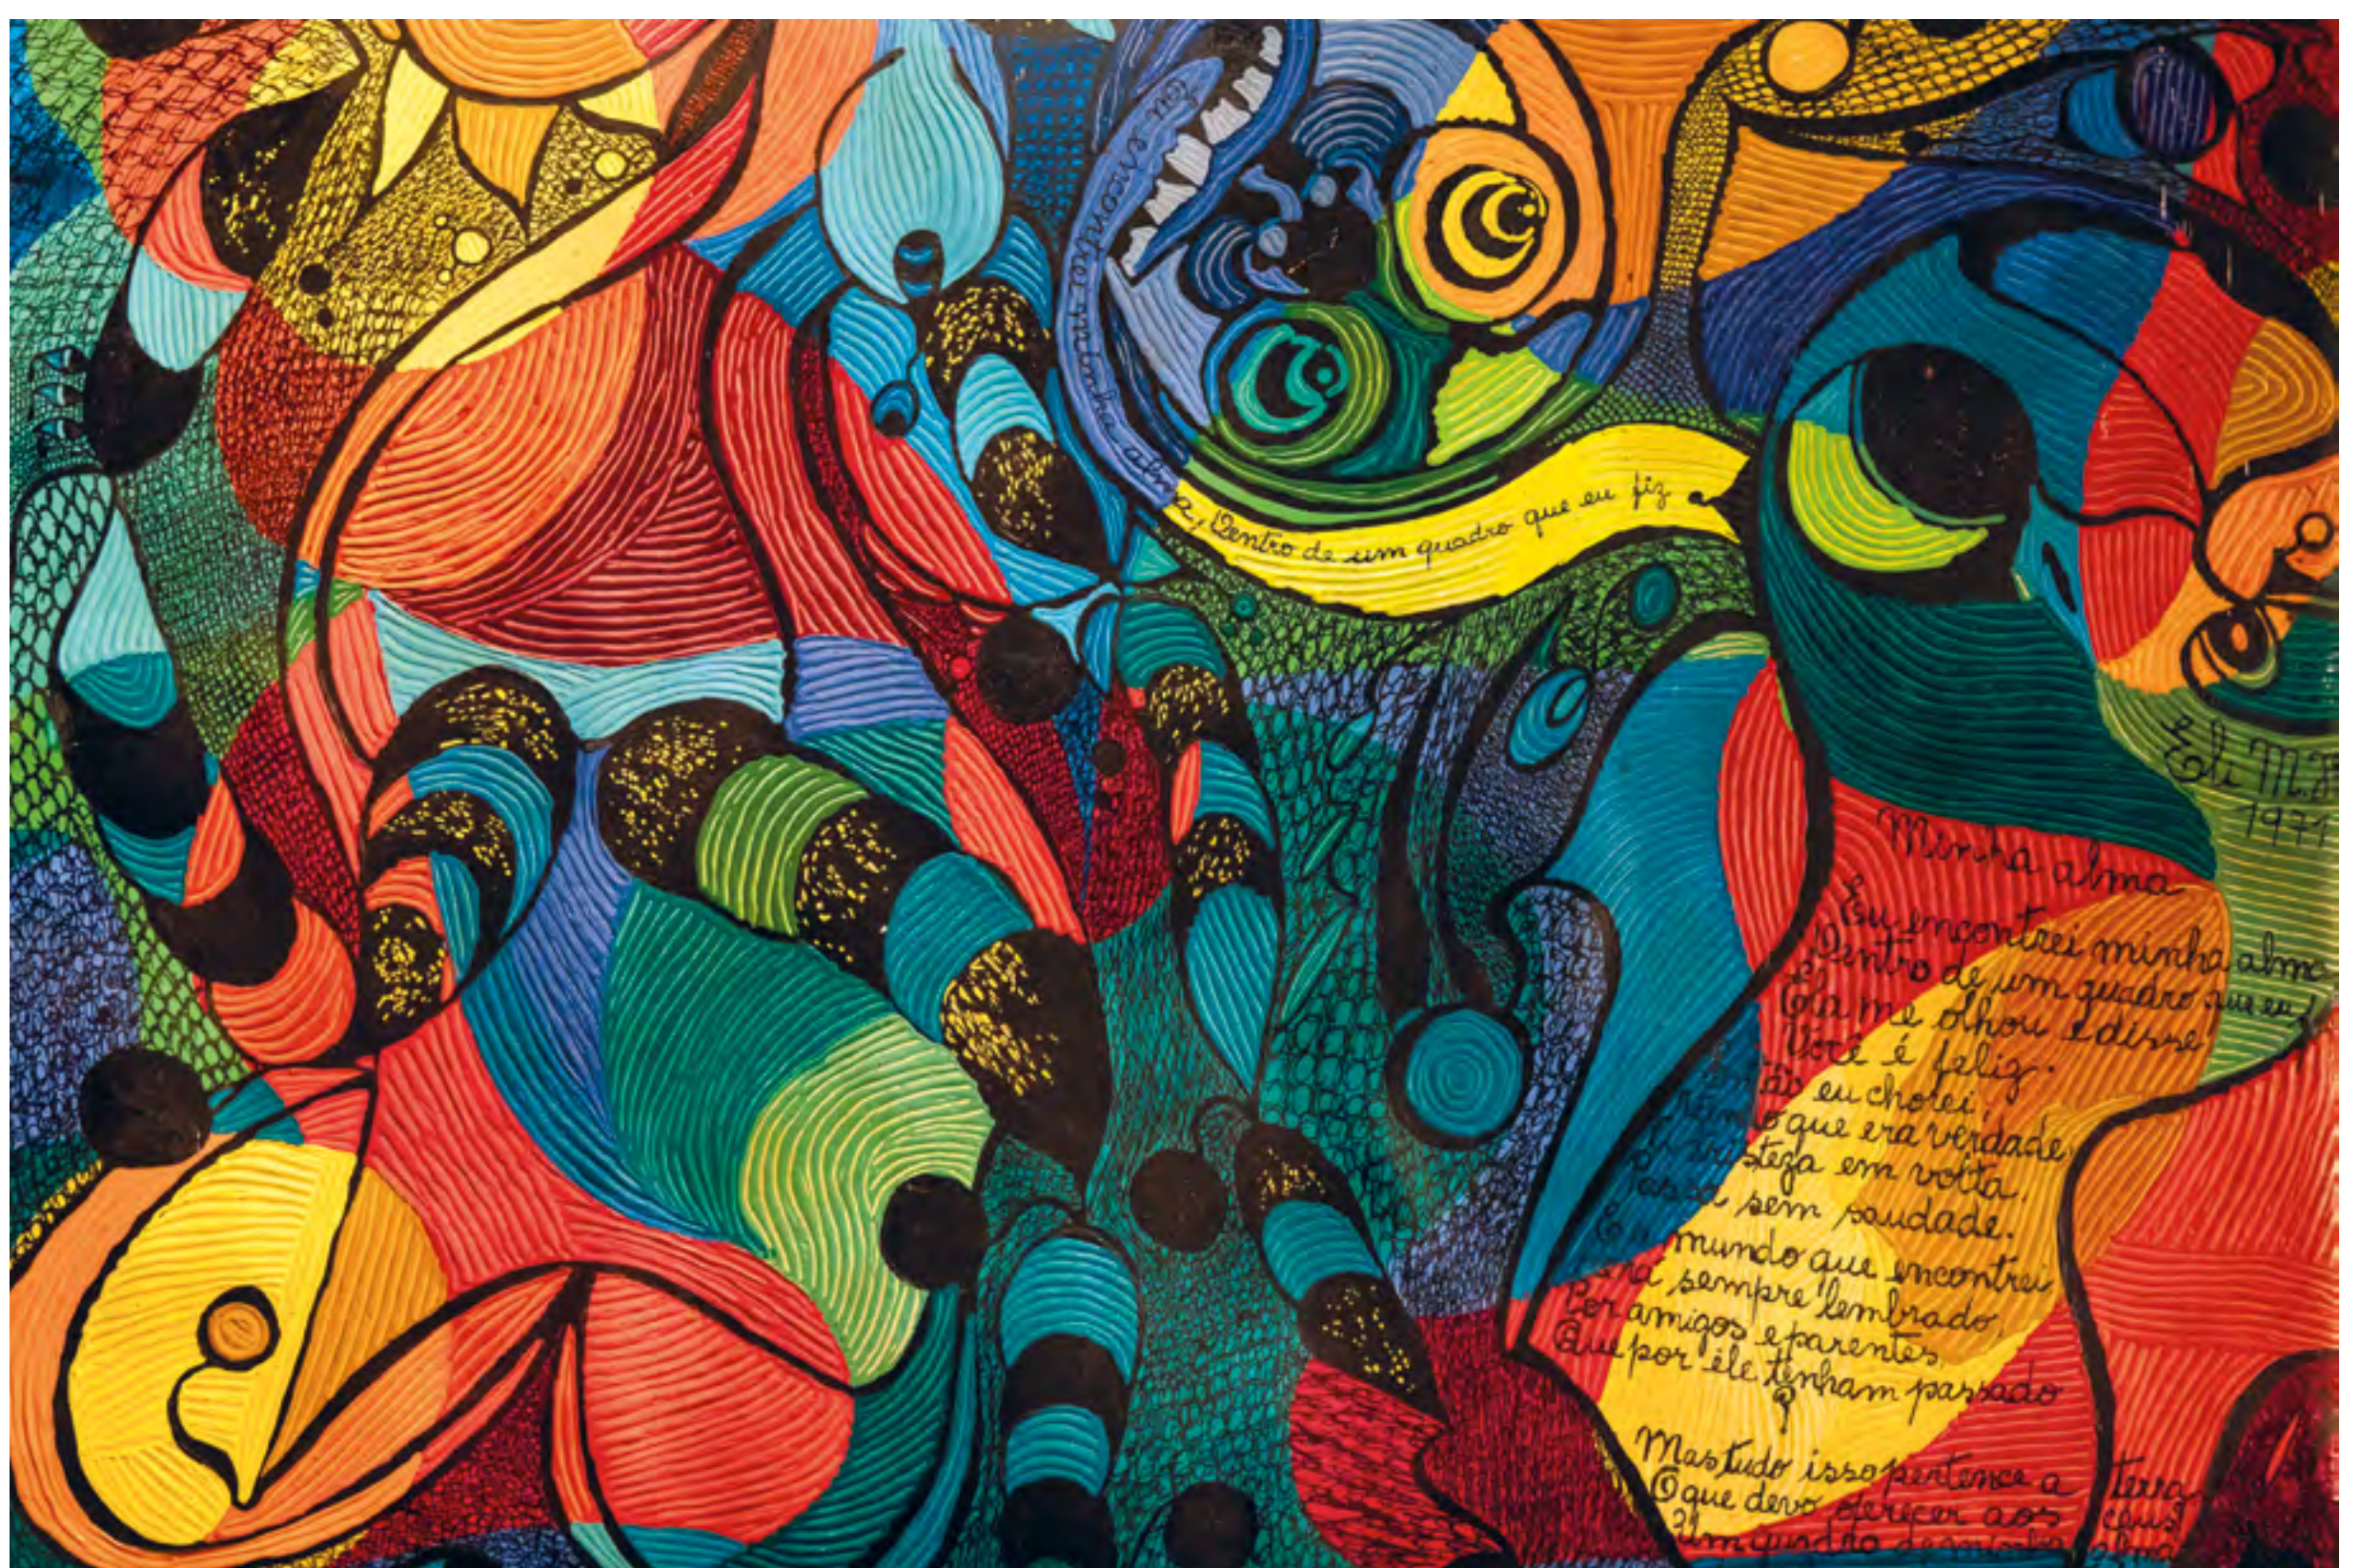

PRAÇA da Rua do Farol

Rua do Farol, 49_Campeche_Classificação: livre

CINELCUBE TRILHAS DE CRIANÇAS

16h_OFICINA DE ARTES NATURAIS PARA CRIANÇAS

17h_UM PASSARINHO ME CONTOU Darlan Scheid_Florianópolis/SC

18h_EXIBIÇÃO DO FILME PERLIMPS Alê Abreu_Animação, 76'