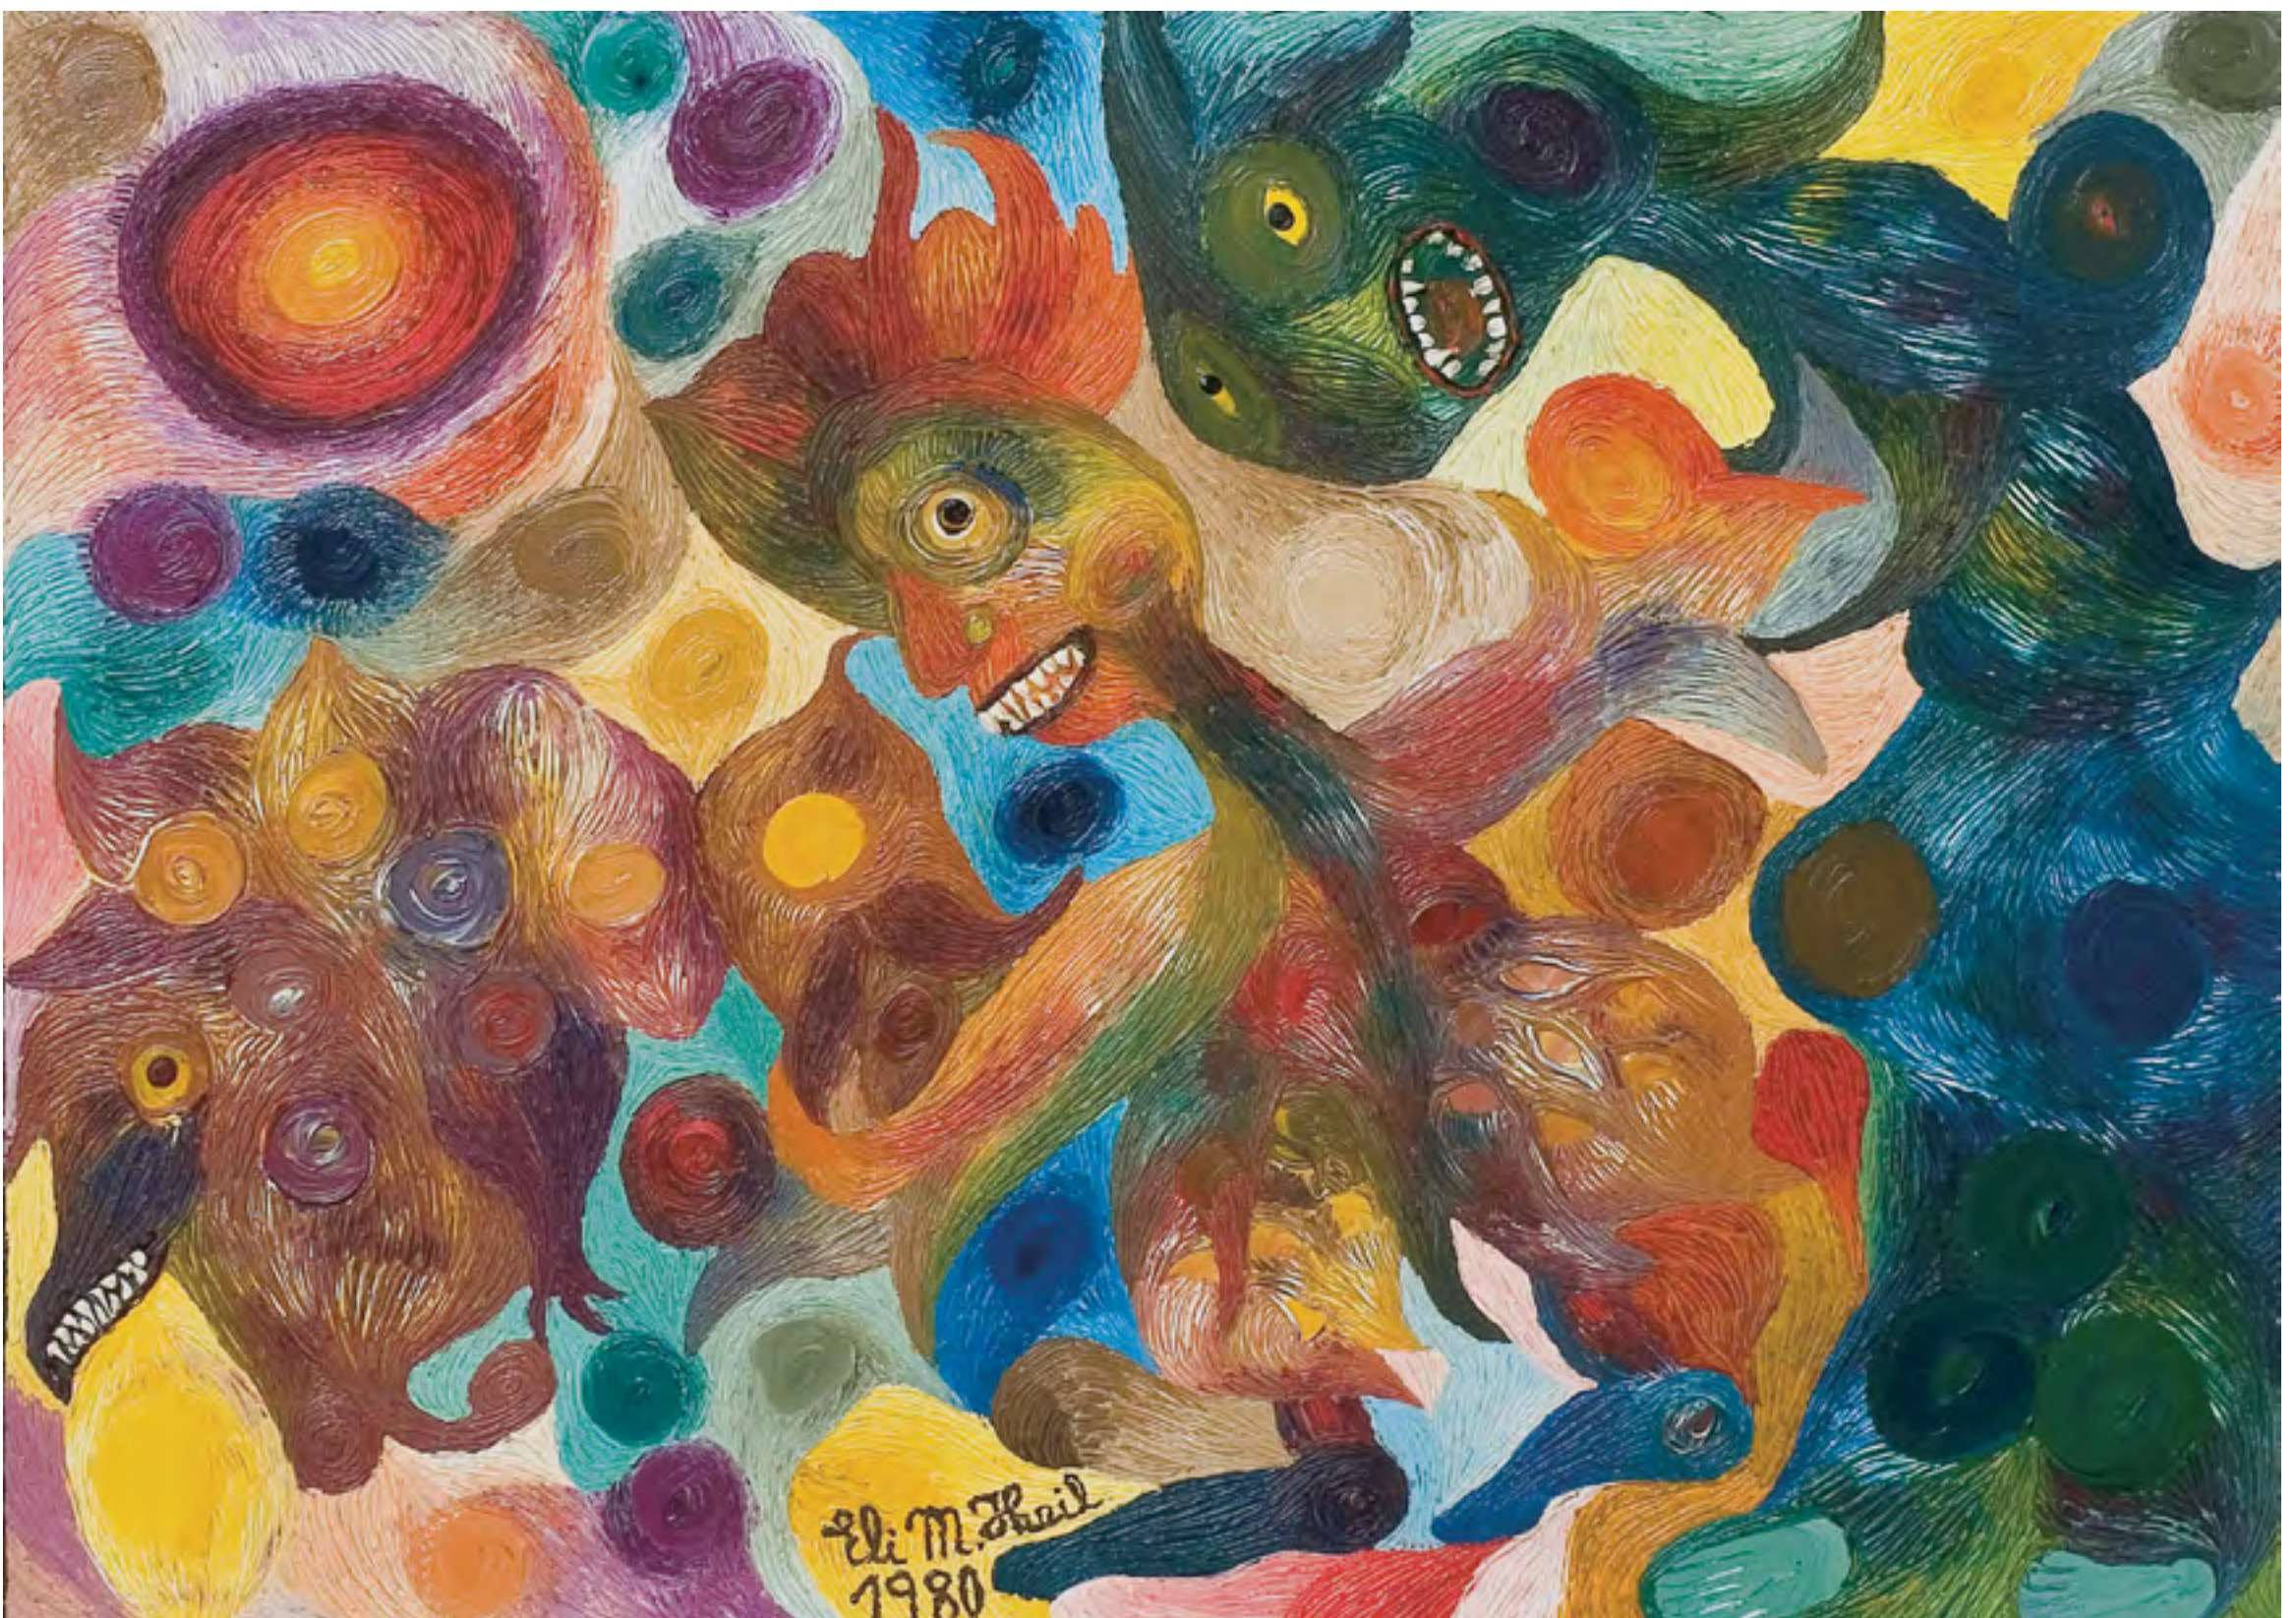

20h_AMIGOS DO SAMBA Florianópolis/SC_Ingresso: R\$ 10

PROGRAMAÇÃO SUJEITA A ALTERAÇÃO.

VISITAS **Audioguiadas**

Acesse www.mingoo.com.br, utilize o cupom

MARATONA2024

e aproveite os roteiros da Maratona Cultural:
Uma Caminhada pelo Centro de Floripa
e **História da Arte em Floripa.**